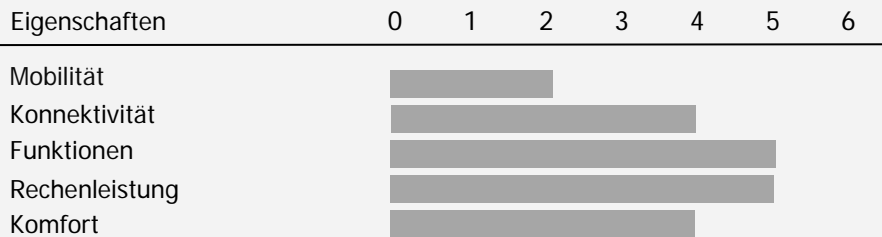

Das LIGERA 17L10 reiht sich als solides Arbeitstool für herkömmliche Büroanwendungen in die ausgewogene Business Klasse ein. Die ideale Wahl für kostenbewusste Anwender.

Die neuesten Intel® Core™ Prozessoren bringen eine integrierte Intel® GMA HD Grafik mit sich. Diese stellt grafische Standardanwendungen gestochen scharf dar. Ein stets optimierter Energieabrufl sichert lange Akkulaufzeiten. Das 17.3" grosse, matte LED lässt brillante Bildwiedergaben ohne lästige Spiegelungen geniessen.

Die mobile Internetnutzung sowie der Gebrauch üblicher Büroapplikationen geht entspannt vonstatten. Mit separatem Zahlenblock, Multi-Gesture Touchpad und grosszügiger Tastatur ist die Navigation äusserst komfortabel.

Arbeitsergebnisse und sonstige Multimedia-Inhalte präsentiert man mit dem Intel® WiDi Support kabellos und verzögerungsfrei über jedes empfangsbereite TV-Gerät. So kann man im Handumdrehen mit neuester mobiler Technik glänzen.

Key Features

- + Angenehm entspiegeltes LED Display
- + Ausgezeichnetes Preis-/Leistungsverhältnis
- + Leichtes Kunststoff-Gehäuse in hochwertigem Design
- + Schnelle Intel® Core™ CPU der 2. Generation
- + Intel® WirelessDisplay Support – für gekonnte Präsentationen ohne Kabel